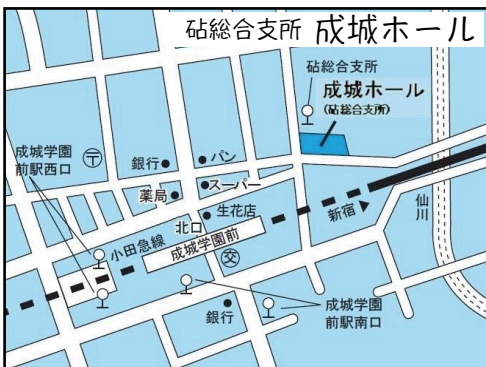

特別講演会

1階 成城ホール舞台

14:00	特別講演会 神田陽子 趣味と仲間づくりは「一生の宝」 ～講師神田陽子の場合～
-------	--

特別講演会ご参加の方は事前申し込みが必要です
お名前、連絡先住所、電話番号、メールアドレス（任意）
をご記入の上、往復葉書またはFAXにてお送りください

往復葉書によるお申込みは、
〒156-0044 世田谷区赤堤 5-5-6 2号棟 B室
大人の学園祭事務局 小川 宛

FAXによるお申込みは 03-6700-6850 まで
Webサイトからのお申込みもできます
<http://setagaya-network.jimdo.com>

申込締切 1月20日、定員 300名、満席になり次第受付を終了します
お問合せ：電話 080-1019-9884（小川正徳）

会場案内

〒157-8501 東京都世田谷区成城 6-2-1

小田急線成城学園前駅北口下車 4分
バス成城学園前駅南口・西口下車徒歩 5分
バス砧総合支所下車 0分